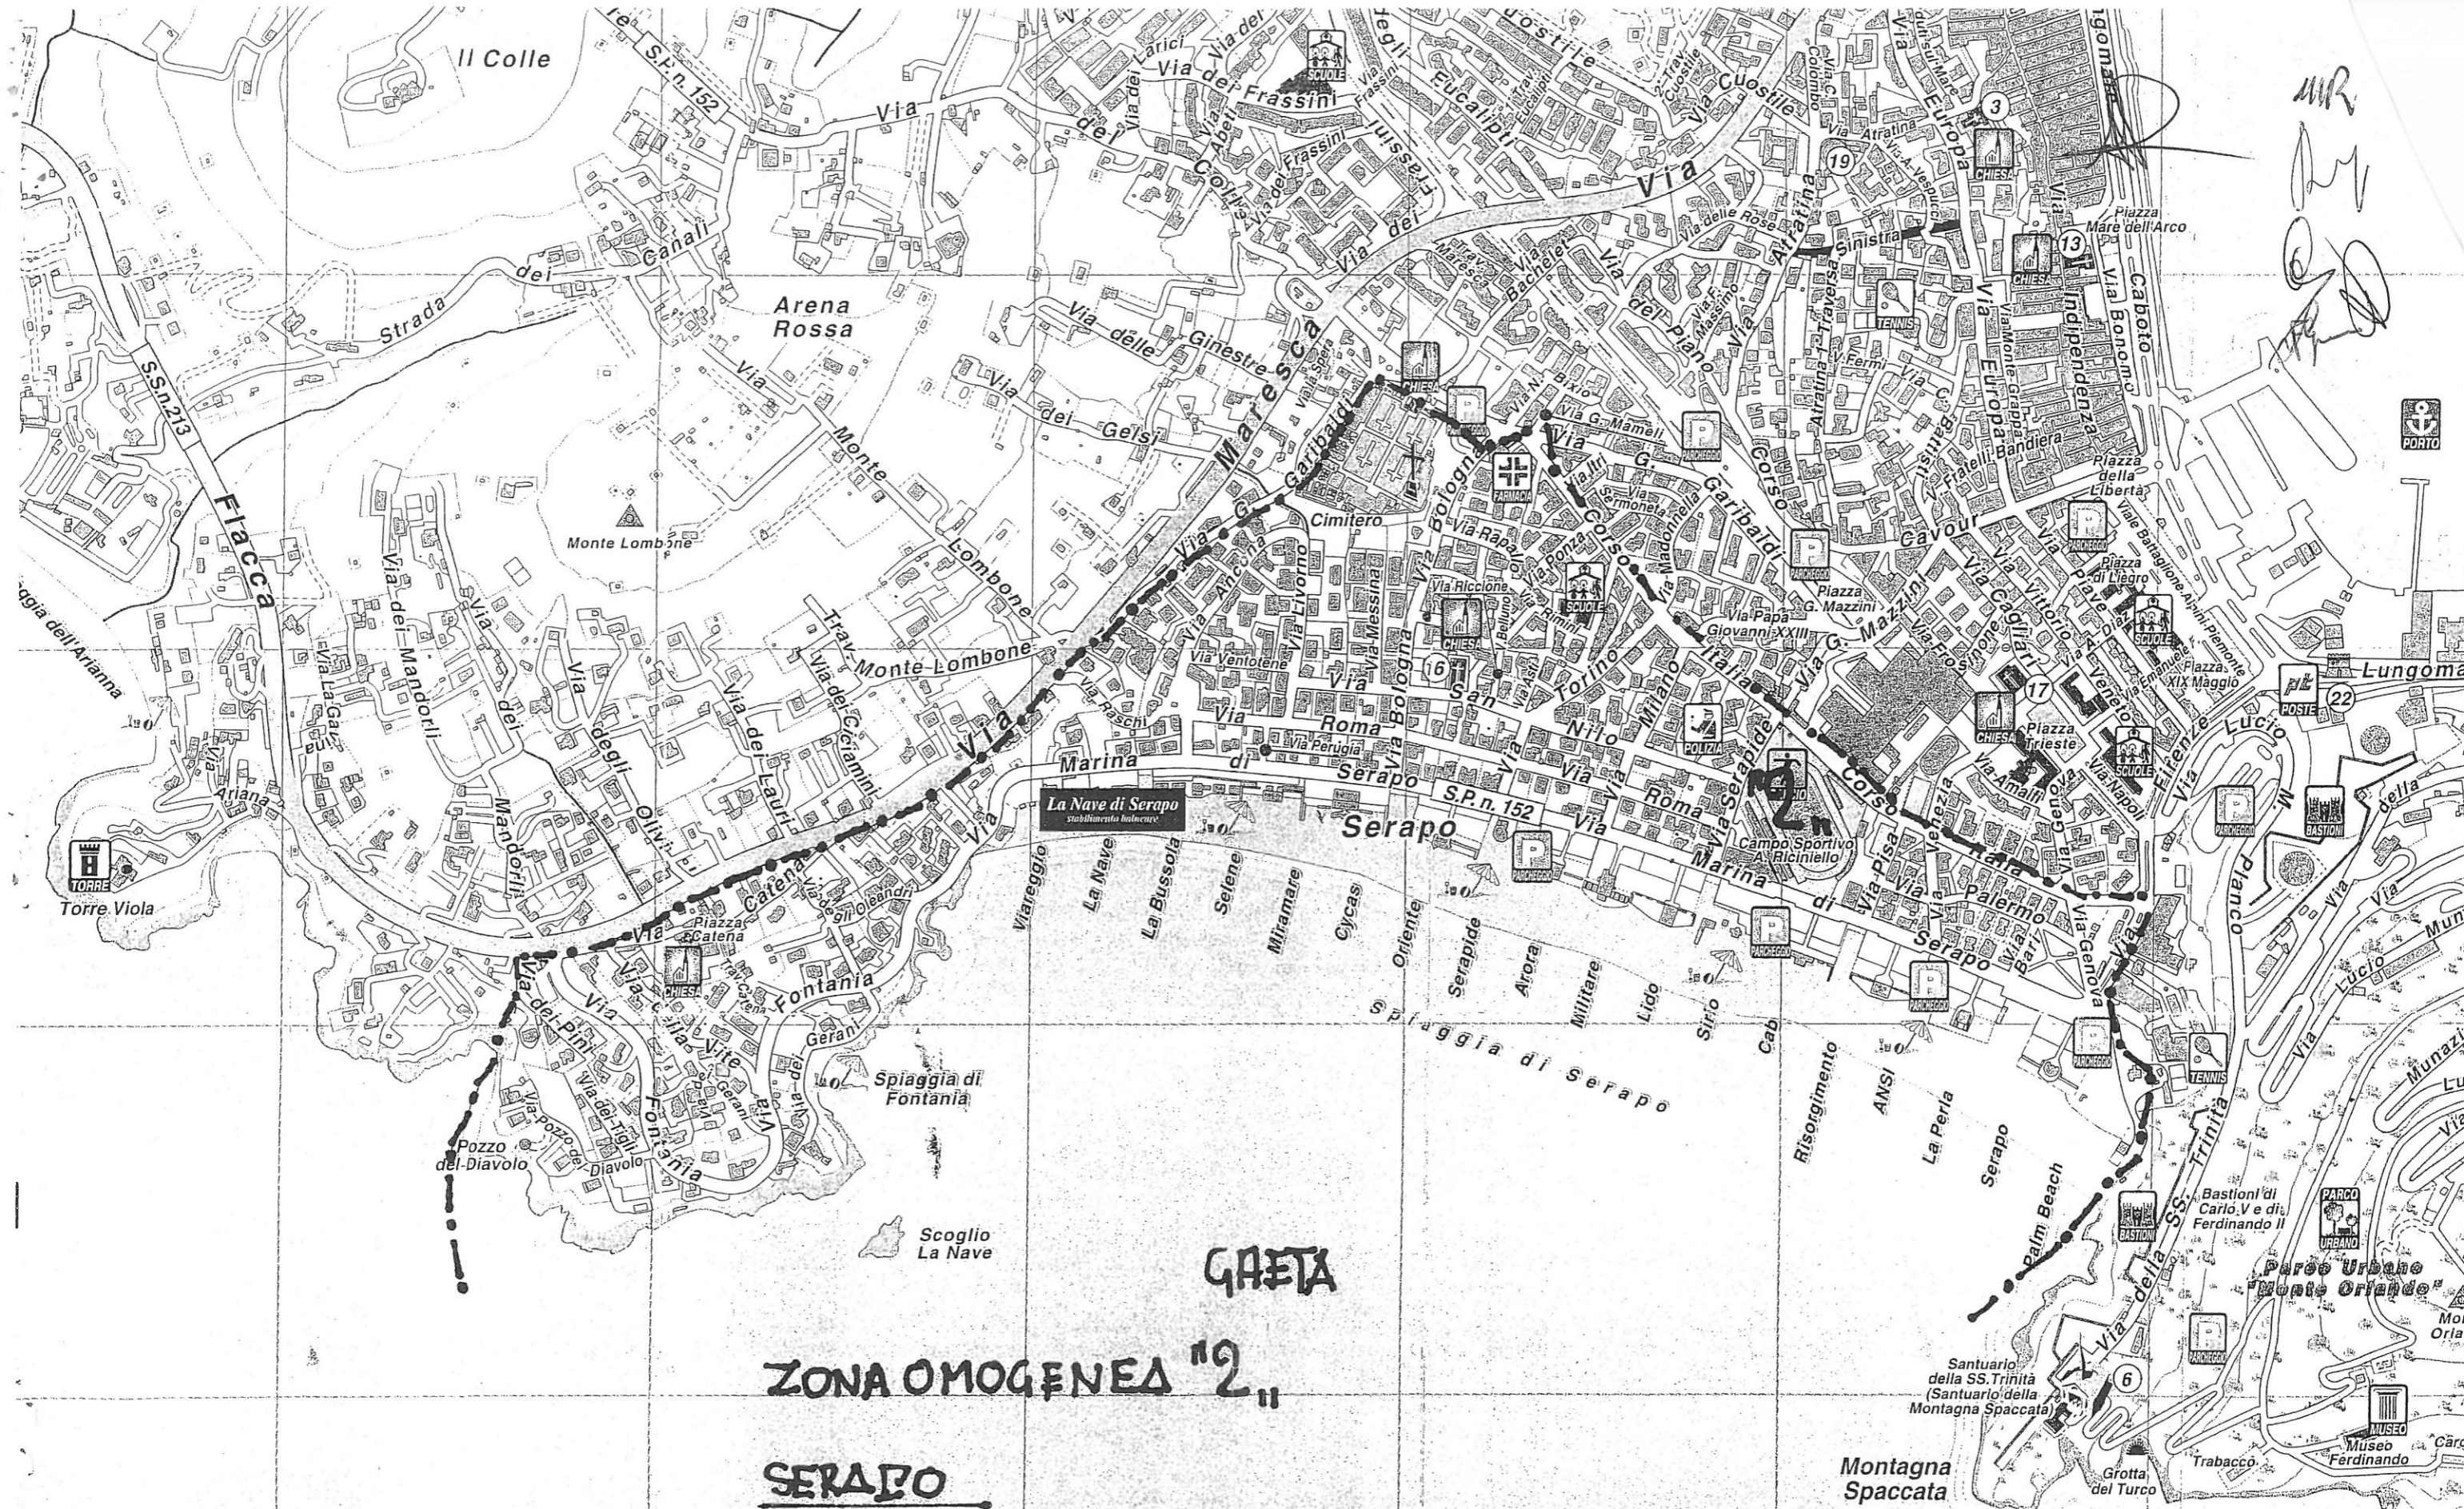

GAETA
ZONA OMOGENEA "1"
SANT'ERASMO
DELIMITATA VERSO TERRA
DA

S. Erasmo Punta Stendardo

Fanale

S. Domenico

M a r e

T i r r e n o

MR
 PR
 G
 CR

11

12

13

14

15

MR
 [Handwritten signature]

GAETA
ZONA OMOGENEA "2"
SERAPÒ
 DELIMITATA CON - - - - -

M a r e

Porto Salvo

GAETA

ZONA OMOGENEA "4"

LUNGOMARE CABOTO
VIALE EUROPA
CORSO GARIBALDI
DELMITATA CON - - - - -

Arena Rossa

La Nave di Serapo stabilimento botanico

Serapo S.P.n. 152

Circolo Tennis Gaeta

Angioina

Francesco

Planco

Arzano

2003

ZONA OROLOGERIA
la Spiegola
5
MONTE SACATI
FRASSINI

Porto Salvo

Lungomare

La Nave di Serapo